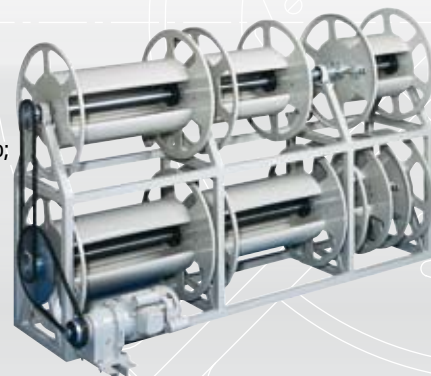

Die Brummis im Schill-Programm sind die **Bau- und Bühnenkabeltrommeln**. Sie haben sich im rauhen Einsatz und bei jedem Wetter bestens bewährt. Sie werden von der Energieversorgung bis zum Katastrophenschutz eingesetzt und genau nach ihren Anforderungen ausgestattet. Besonders praktisch: ausgerüstet mit Schleifringen erlauben diese Bau-Kabeltrommeln von Schill das Abrollen der Leitung, ohne Unterbrechen der Stromversorgung.

z.B. **Trommeleinheit MPL 450**. Mit Motorantrieb; die Trommeln sind einzeln zu- und abschaltbar.

Fragen Sie uns

Sie brauchen eine ganz bestimmte Kabeltrommel, die besonderen Anforderungen genügen muss?
Zum Beispiel bezüglich Größe, verfügbarem Raum, Indoor oder Outdoor.
Für jeden Einsatzzweck bieten wir Ihnen das Richtige. Ob Serienmodell oder die Konstruktion von Sonderanfertigungen - die vielen durchdachten Details unserer Konstruktionen dokumentieren unsere jahrzehntelange Erfahrung, Ihnen garantieren Sie noch effektiveres Arbeiten und einen hohen Gebrauchswert!

Wir beraten Sie gern!